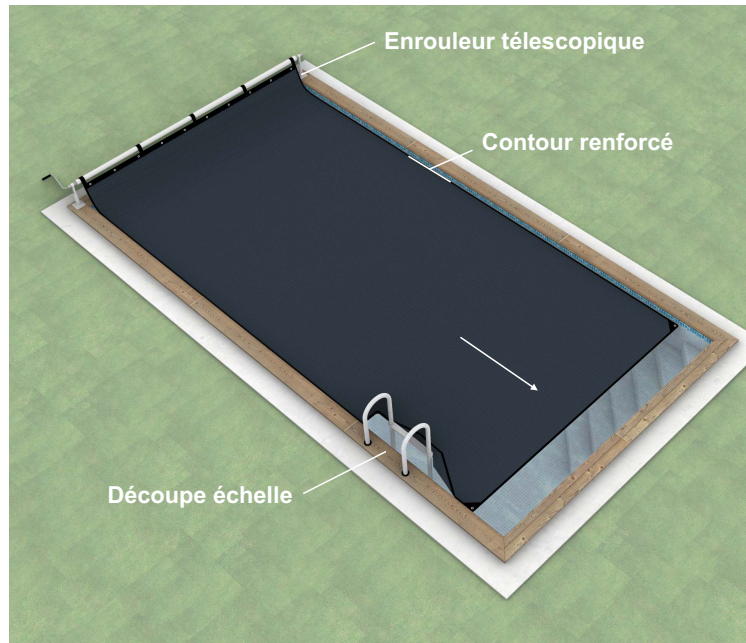

- Fabrication **sur mesure**
- Toile standard 500 microns haut de gamme
- Avec ourlet sur le pourtour et oeillets inox Ø25mm
- Bâche polyvalente permettant de maximiser la température de la piscine tout en inhibant la croissance des algues
- Bâchette de protection pour enrouleur (anti-Uv)

Besoin d'une information supplémentaire?

+32 (0)87 88 33 66

info@schreiber.be

1. BÂCHE À BULLES

Made in Belgium

2. ENTOILAGE - Toile standard Geobubble 500µ EnergyGuard™

Bleu nuit

Doré